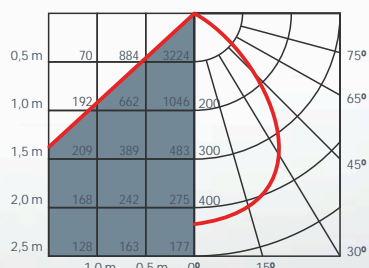

01 | Коэффициент пульсаций светового потока менее 1%

02 | Высокий индекс цветопередачи (85Ra)

03 | Использование светодиодов OSRAM (Германия)

04 | Работа светильника в аварийном режиме

05 | Потребляемая мощность не более 33 Вт

06 | Мгновенное включение

07 | Не требует специальной утилизации

Технические характеристики

срок службы 100 000 часов

5 лет
Гарантия

33 Вт
Энергопотребление

Цветовая температура, К	4000-6000
Потребляемая мощность, Вт	33
Общий световой поток, лм	3000
Световой поток светильника в аварийном режиме, лм	200
Марка светодиода	OSRAM DURIS E 5
Количество светодиодов, шт	60

Коэффициент мощности	cos φ ≥ 0,95
Напряжение питания, В	от 140 до 265
Частота, Гц	50 ± 10 %
Габаритные размеры, ВхДхШ, мм	45x591x591
Масса, кг	4,5
Степень защиты светодиодного модуля	IP 40
Вид климатического исполнения	УХЛ 4

☎ (843) 544 0 544

Правильный свет®
Светодиодное освещение

LEDEL
www.ledel.ru