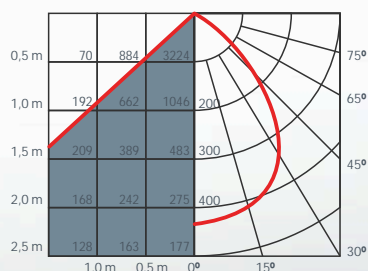

СВЕТОДИОДНЫЙ СВЕТИЛЬНИК ОФИСНЫЙ

Loffice 25 T

Назначение

Светодиодный светильник L-office 25 T разработан для замены устаревших растровых светильников на люминесцентных лампах типа ЛВО 4x18.

Потребляя всего 32 Вт, светильник обеспечивает световой поток в 3000 люмен, что делает его идеальным для установки в помещениях офисного и торгово-административного назначения (учреждения, предприятия, кабинеты, торговые центры и т.п.).

Благодаря стандартному креплению L-office 25 T легко монтируется в подвесные потолки типа Armstrong.

Конструкция

Высокотехнологичный LED-драйвер собственной разработки обеспечивает защиту светильника от перегрева и скачков напряжения.

Разработанные для внутреннего освещения светодиоды нового поколения – OSRAM DURIS E5 отличаются высокой эффективностью (более 120 лм/Вт). Излучение данных светодиодов соответствует естественному освещению и достигает индекса цветопередачи CRI = 85.

Расположение светодиодов, а также стекло Novattro Prism, произведенное специально для данного типа светильников обеспечивают мягкий и равномерный свет на поверхности.

01 | Коэффициент пульсаций светового потока менее 1%

02 | Высокий индекс цветопередачи (85Ra)

03 | Использование светодиодов OSRAM (Германия)

04 | Потребляемая мощность не более 32 Вт

05 | Не требует сервисного обслуживания и замены комплектующих

06 | Мгновенное включение

07 | Не требует специальной утилизации

Технические характеристики

срок службы 100 000 часов

5 лет
Гарантия

32 Вт
Энергопотребление

Цветовая температура, К	3000-5000
Потребляемая мощность, Вт	32
Общий световой поток, лм	3000
Эффективность со светильника, лм/Вт	94
Марка светодиода	OSRAM DURIS E 5
Количество светодиодов, шт	60
Коэффициент мощности	$\cos \varphi \geq 0,95$

Напряжение питания, В	от 140 до 265
Частота, Гц	50 ± 10 %
Габаритные размеры, ВхДхШ, мм	45x591x591
Масса, кг	4
Степень защиты светодиодного модуля	IP 40
Вид климатического исполнения	УХЛ 4

☎ (843) 544 0 544

Правильный свет®
Светодиодное освещение

LEDEL
www.ledel.ru