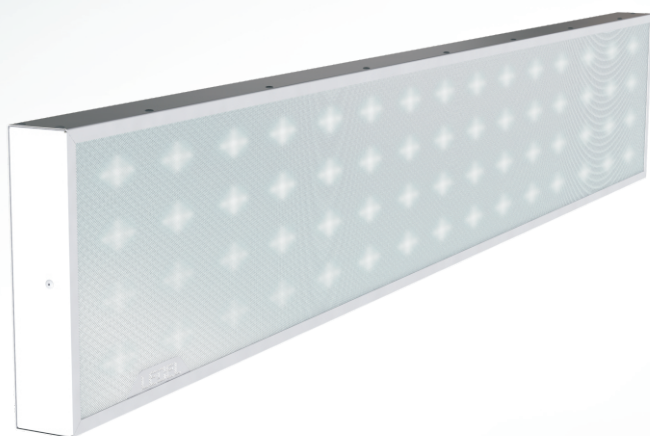

СВЕТОДИОДНЫЙ СВЕТИЛЬНИК ОФИСНЫЙ

L-school 24 T

Назначение

Светодиодный светильник L-school 24 T разработан для замены устаревших растровых светильников на люминесцентных лампах типа ЛПО 2x36.

L-school 24 T предназначен для установки в образовательных и медицинских учреждениях (школы, ВУЗы, больницы). Потребляя всего 32 Вт, светильник обеспечивает световой поток в 3000 люмен, что делает его идеальным для установки в помещениях офисного и торгово-административного назначения.

Светильник L-school 24 T легко монтируется на любую ровную поверхность.

Конструкция

Высокотехнологичный LED-драйвер собственной разработки обеспечивает защиту светильника от перегрева и скачков напряжения.

Разработанные для внутреннего освещения светодиоды нового поколения – OSRAM DURIS E5 отличаются высокой эффективностью (более 110 лм/Вт). Излучение данных светодиодов соответствует естественному освещению и достигает индекса цветопередачи CRI = 85.

Расположение светодиодов, а также стекло Novattro Prism, произведенное специально для данного типа светильников обеспечивают мягкий и равномерный свет на поверхности.

01 | Коэффициент пульсаций светового потока менее 1%